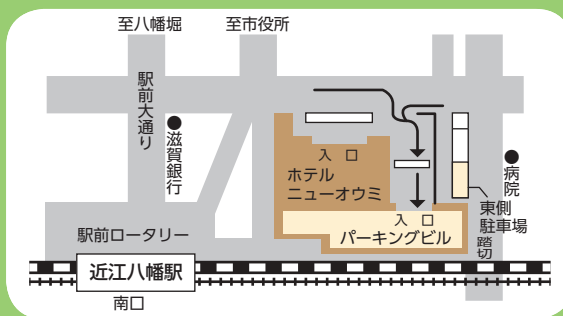

入場無料
入退場自由
予約不要

今年は学生の他に
若年求職者も
対象!!

湖東地域 就職フェア

(合同就職面接会)

30.7.12 (Thu)

13:30~16:00 (入場受付 13:00~15:30)

ホテルニューオウミ 2階 おうみの間
(近江八幡市鷹飼町1481)

平成31年3月大学院・大学・短大・専修学校・高等専門学校・職業能力開発校卒業予定者及び卒業後おおむね3年以内の既卒者、おおむね40歳代前半までの若年求職者が対象です。